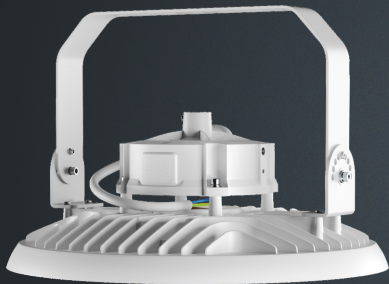

KOLOKOL

geniled

A low-angle, dark photograph of an industrial interior. The scene is dominated by a complex, multi-level metal structure, possibly a staircase or a framework, with various beams and supports. A single, circular track light fixture is illuminated, casting a bright glow and creating a strong contrast with the dark surroundings. The overall atmosphere is industrial and modern.

Kolokol 300x160мм

Kolokol 265x158мм

Регулятор и переключатель мощности находятся на корпусе отсека блока питания под силиконовой заглушкой.

Настройка мощности происходит на нашем производстве перед поставкой. Но возможность регулировки остается доступной всегда.

КРЕПЛЕНИЯ

СКОБА С РЕГУЛИРОВКОЙ
(ПРИОБРЕТАЕТСЯ ОТДЕЛЬНО)

РЫМ-БОЛТ
(ВХОДИТ В КОМПЛЕКТ)

Колокол 80/ 100/ 120Вт

Колокол 100/ 150/ 200Вт

Колокол 80/ 100/ 120Вт
со скобой

Колокол 100/ 150/ 200Вт
со скобой

ОБЩИЕ ХАРАКТЕРИСТИКИ