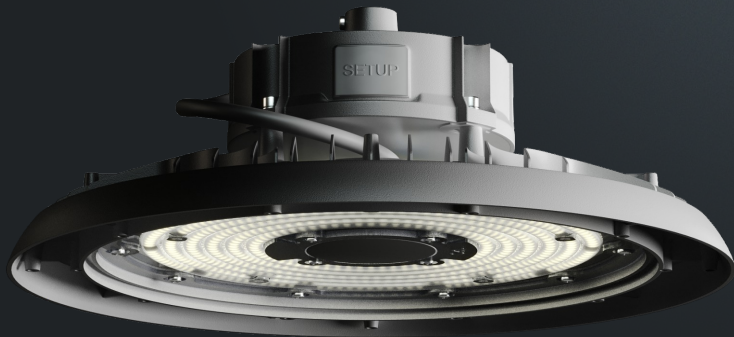

KOLOKOL

geniled

A low-angle, dark photograph of an industrial interior. The scene is dominated by a complex, multi-level metal structure, possibly a staircase or a framework, with various beams and supports. A single, circular track light fixture is illuminated, casting a bright glow and creating a strong contrast with the dark surroundings. The overall atmosphere is industrial and modern.

KOLOKOL – надежное и практичное решение для
освещения производственных и складских помещений,
спортивных комплексов и торговых предприятий.

geniled

Компактные
размеры

Степень
пылевлагозащиты

ГАРАНТИЯ 5 ЛЕТ

geniled

ЭНЕРГОЭФФЕКТИВНОСТЬ

	80Вт	100Вт	120Вт	150Вт	200Вт
КОЛОКОЛ	190 лм/Вт	188 лм/Вт	182 лм/Вт	185 лм/Вт	182 лм/Вт

Указана энергоэффективность светильников Kolokol с линзой 120°.

geniled

КОРПУС
ИЗ АЛЮМИНИЯ
ЭФФЕКТИВНО
ОТВОДИТ ТЕПЛО