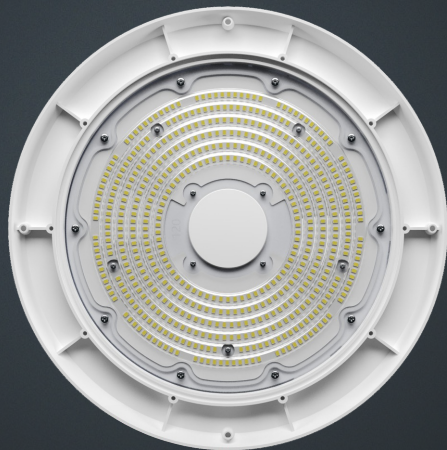

KOLOKOL

geniled

A low-angle, dark photograph of an industrial interior. The scene is dominated by a complex, multi-level metal structure, possibly a staircase or a framework, with various beams and supports. A single, circular track light fixture is illuminated, casting a bright glow and creating a strong contrast with the dark surroundings. The overall atmosphere is industrial and modern.

geniled

СВЕТОДИОДЫ

>75Ra

индекс
цветопередачи

5000K

цветовая температура

190лм/Вт

энергоэффективность
светильника

geniled

ЭНЕРГОЭФФЕКТИВНОСТЬ

	80Вт	100Вт	120Вт	150Вт	200Вт
КОЛОКОЛ	190 лм/Вт	188 лм/Вт	182 лм/Вт	185 лм/Вт	182 лм/Вт

Указана энергоэффективность светильников Kolokol с линзой 120°.

geniled

КОРПУС
ИЗ АЛЮМИНИЯ
ЭФФЕКТИВНО
ОТВОДИТ ТЕПЛО