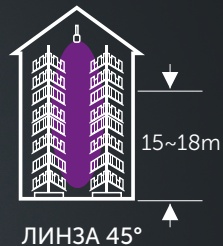

ВАРИАНТЫ ЛИНЗЫ

ЛИНЗА 45°

ЛИНЗА 60°

ЛИНЗА 90°

ЛИНЗА 120°

ЗАКАЛЕННОЕ СТЕКЛО*

СВЕТОРАСПРЕДЕЛЕНИЕ

РЕГУЛИРОВКА МОЩНОСТИ