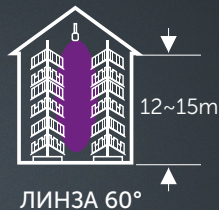

ВАРИАНТЫ ЛИНЗЫ

ЛИНЗА 45°

ЛИНЗА 60°

ЛИНЗА 90°

ЛИНЗА 120°

ЗАКАЛЕННОЕ СТЕКЛО*

СВЕТОРАСПРЕДЕЛЕНИЕ

РЕГУЛИРОВКА МОЩНОСТИ