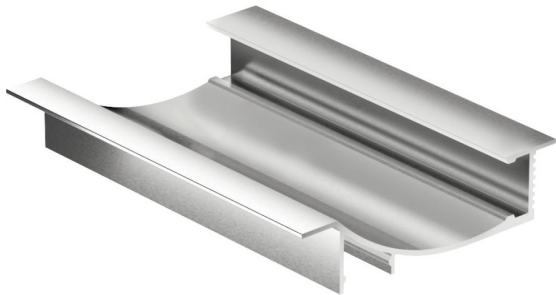

ПОД ЗАКАЗ

Позиции, не представленные в основном ассортименте. Срок поставки от 14 дней. Доступно окрашивание профиля в любой цвет по шкале RAL.

geniled