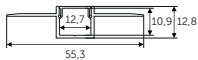

СТРОИТЕЛЬНЫЙ ПРОФИЛЬ

ВСТРАИВАЕМЫЙ ПОД ШПАКЛЕВКУ 96X20X2000

С заглушками и плоским
рассеивателем

Арт. 12462_ch

ВСТРАИВАЕМЫЙ ПОД ШПАКЛЕВКУ 55X13X2000

С заглушками и плоским
рассеивателем

Арт. 12463_ch

geniled