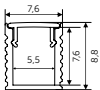

КОМПЛЕКТЫ ПРОФИЛЕЙ

НАКЛАДНОЙ МИНИ ДЛЯ ЛЕНТЫ 5ММ 8X9X1000 (2000) M7

С заглушками и рассеивателем

НАКЛАДНОЙ ГИБКИЙ 18X6X1000 (2000) M16

С заглушками и полукруглым
рассеивателем

НАКЛАДНОЙ 16X6X1000 (2000) M16

С заглушками и плоским
рассеивателем

УГЛОВОЙ МИНИ ДЛЯ ЛЕНТЫ 5ММ 10X10X1000 (2000) M12

С заглушками и полукруглым
рассеивателем

УГЛОВОЙ 16X16X1000 (2000) M20

С заглушками и полукруглым
рассеивателем

УГЛОВОЙ 16X16X1000 (2000) M20

С заглушками и L-образным
рассеивателем