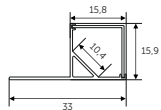

СТРОИТЕЛЬНЫЙ ПРОФИЛЬ

ВСТРАИВАЕМЫЙ ПОД КЕРАМИЧЕСКУЮ ПЛИТКУ 33X12X2000

С заглушками и плоским
рассеивателем

Арт. 12460_ch

ВСТРАИВАЕМЫЙ ПОД КЕРАМИЧЕСКУЮ ПЛИТКУ 36X16X2000

С заглушками и L-образным
рассеивателем

Арт. 12461_ch

geniled