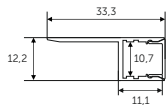

ВСТРАИВАЕМЫЙ ПОД КЕРАМИЧЕСКУЮ ПЛИТКУ 33X12X2000

С заглушками и плоским
рассеивателем

Арт. 12460_ch

ВСТРАИВАЕМЫЙ ПОД КЕРАМИЧЕСКУЮ ПЛИТКУ 36X16X2000

С заглушками и L-образным
рассеивателем

Арт. 12461_ch