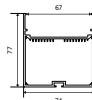

Заглушка для профиля Geniled 12054

Арт. 12095
без отверстия

Заглушка для профиля Geniled 12060

Арт. 12105
без отверстия

НАКЛАДНОЙ И ПОДВЕСНОЙ ПРОФИЛЬ

НАКЛАДНОЙ+ПОДВЕСНОЙ
50X50X2000 M44
Арт. 12061

НАКЛАДНОЙ+ПОДВЕСНОЙ
50X70X2000 M44
Арт. 12062