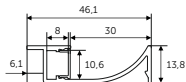

ПЛИНТУС 14x46x2000 M16

С заглушками и полукруглым рассеивателем

Арт.12457_ch (белый, 2м)
Арт.12457b_ch (черный, 2м)