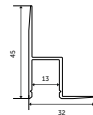

Арт. 12089 правая

ПЛИНТУС 50X16X2000 M16

Арт. 12040

Рассеиватель
для профиля
Geniled полукруглый
матовый M16

Арт. 12045

Заглушка для профиля Geniled 12040

Арт. 12081 левая

Арт. 12082 правая