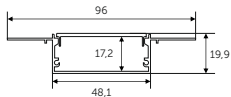

ВСТРАИВАЕМЫЙ ПОД ШПАКЛЕВКУ 55X13X2000

С заглушками и плоским
рассеивателем

Арт. 12463_ch