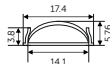

НАКЛАДНОЙ ГИБКИЙ 18X6X1000 (2000) M16

С заглушками и полукруглым
рассеивателем

НАКЛАДНОЙ 16X6X1000 (2000) M16

С заглушками и плоским
рассеивателем