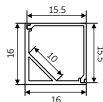

УГЛОВОЙ 16X16X1000 (2000) M20

С заглушками и L-образным
рассеивателем