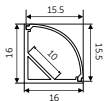

УГЛОВОЙ 16X16X1000 (2000) M20

С заглушками и полукруглым
рассеивателем