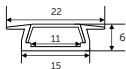

NEW

НАКЛАДНОЙ / ВРЕЗНОЙ ГЛУБОКИЙ 19x13x1000 (2000)

С заглушками и плоским
рассеивателем