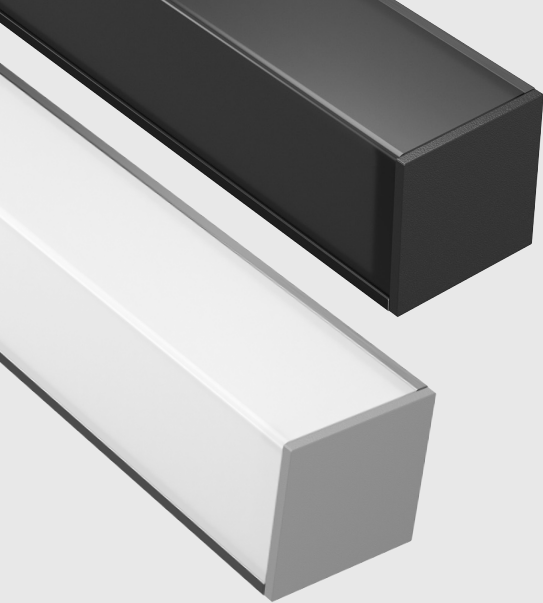

Накладной
Врезной
Накладной + подвесной
Угловой

11

АКСЕССУАРЫ ДЛЯ МОНТАЖА

Заглушки стальные
Соединители стальные
Соединители пластиковые
Монтажные скобы
Комплект для подвесного монтажа

15

ПОД ЗАКАЗ

17

geniled