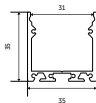

НАКЛАДНОЙ+ ПОДВЕСНОЙ

50X50X3000 M46
Арт. 12061_3_ch