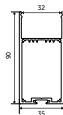

Арт. 12096
без отверстия

НАКЛАДНОЙ И ПОДВЕСНОЙ ПРОФИЛЬ

НАКЛАДНОЙ+ПОДВЕСНОЙ
28X25X2000 M28
Арт. 12048

НАКЛАДНОЙ+ПОДВЕСНОЙ
35X90X2000 M34
Арт. 12054

НАКЛАДНОЙ+ПОДВЕСНОЙ
50X32X2000 M44
Арт. 12060

Рассеиватель
для профиля
Geniled полукруглый
матовый M28