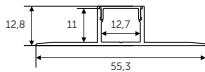

ВСТРАИВАЕМЫЙ ПОД КЕРАМИЧЕСКУЮ ПЛИТКУ 55X13X2000

С заглушками и плоским
рассеивателем

Арт. 12459_ch

ВСТРАИВАЕМЫЙ ПОД КЕРАМИЧЕСКУЮ ПЛИТКУ 36X13X2000

С заглушками и плоским
рассеивателем

Арт. 12380_ch