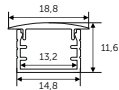

КОМПЛЕКТЫ ПРОФИЛЕЙ

ВРЕЗНОЙ 22X6X2000 M16

С заглушками и плоским
рассеивателем

NEW

НАКЛАДНОЙ / ВРЕЗНОЙ ГЛУБОКИЙ 19x13x1000 (2000)

С заглушками и плоским
рассеивателем

geniled