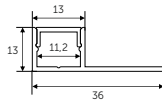

СТРОИТЕЛЬНЫЙ ПРОФИЛЬ

ВСТРАИВАЕМЫЙ ПОД КЕРАМИЧЕСКУЮ ПЛИТКУ 55X13X2000

С заглушками и плоским
рассеивателем

Арт. 12459_ch

ВСТРАИВАЕМЫЙ ПОД КЕРАМИЧЕСКУЮ ПЛИТКУ 36X13X2000

С заглушками и плоским
рассеивателем

Арт. 12380_ch

geniled