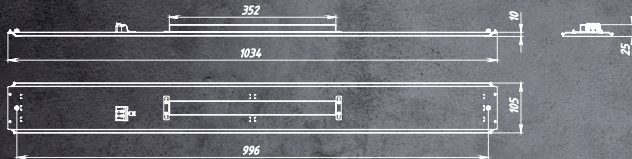

Комплект для подвесного монтажа не входит в стандартную комплектацию и приобретается отдельно.

geniled

РАЗМЕРЫ СВЕТИЛЬНИКА

Retail

Retail 500x100x25
Мощность: 20Вт/30Вт

Retail 1000x100x25
Мощность: 40Вт/60Вт