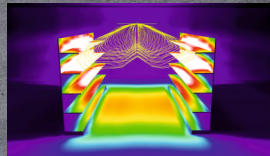

ЛИНЗА 135°x90°

Geniled Retail с широкой линзой идеально подходит как для общего освещения, так и для освещения высоких торговых стеллажей. Вытянутое по одной оси световое пятно позволяет большую часть светового потока светильника направить непосредственно на полки с товаром.

Линза 135°x90°