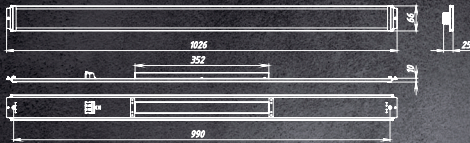

РАЗМЕРЫ СВЕТИЛЬНИКА

Retail Basic

Retail 1026x66x25
Мощность: 40Вт