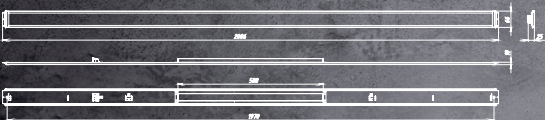

geniled

РАЗМЕРЫ СВЕТИЛЬНИКА

Retail Basic

Retail 1026x66x25
Мощность: 40Вт

Retail 1516x66x25
Мощность: 30Вт/60Вт

Retail 2006x66x25
Мощность: 40Вт/80Вт

geniled

ЭНЕРГОЭФФЕКТИВНОСТЬ