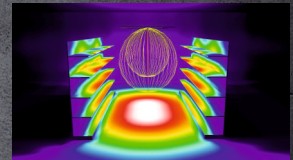

Рассеиватель Опал

Уровень освещенности